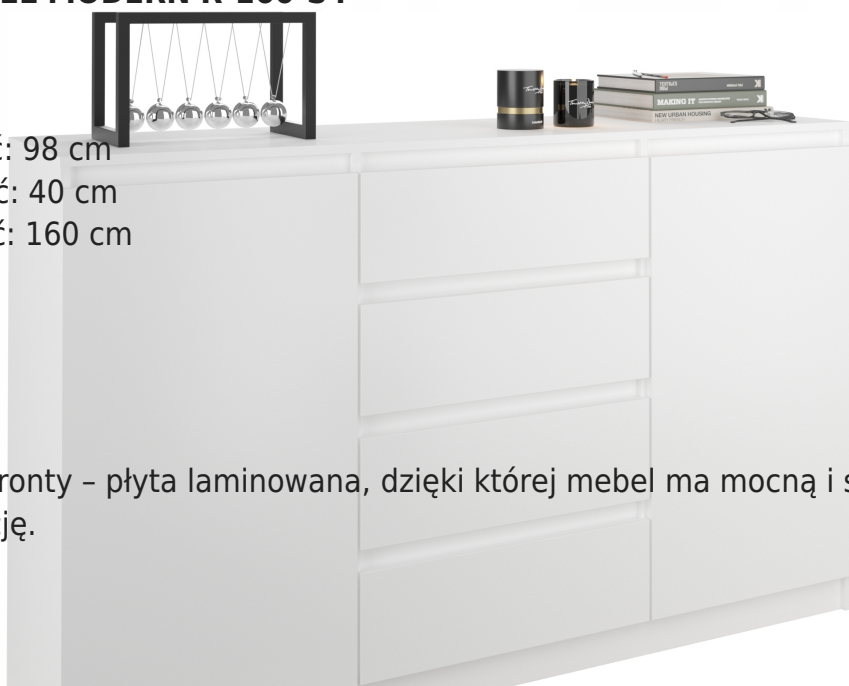

Opis produktu

Duża Komoda 160 cm

Stylowa komoda z kolekcji MODERN, stworzona dla ludzi, którzy cenią sobie nowoczesny styl i elegancję. Odnowi wnętrze każdej sypialni i salonu. Konstrukcja jest minimalistyczna ale solidna i trwała. Dzięki bezuchwytnym frontom szuflad komoda jest wygodna w użytkowaniu. **Ergonomiczne wymiary komody zapewniają swobodę w umeblowaniu pomieszczenia.**

Nowoczesna komoda z linii MODERN, stworzony dla ludzi, którzy cenią sobie nowoczesny styl i elegancję. Odnowi wnętrze każdego salonu, biura czy pokoju młodzieżowego. Konstrukcja jest minimalistyczna, ale solidna i trwała. Ergonomiczne wymiary zapewniają swobodne umeblowanie pomieszczenia.

Komoda MODEL MODERN R-160-S4

WYMIARY

- Wysokość: 98 cm
- Głębokość: 40 cm
- Szerokość: 160 cm

MATERIAŁ:

- Korpus i fronty – płyta laminowana, dzięki której mebel ma mocną i solidną konstrukcję.

- Obrzeża - wykończone wysokiej jakości tworzywem PCV o dużej wytrzymałości mechanicznej i chemicznej.
- Szuflada - na prowadnicach rolkowych (pełen wysuw z blokadą) to gwarancja wygodnego, a przede wszystkim bezpiecznego użytkowania.
- Idealna na ubrania i drobne przedmioty.
- Kolory dostosowane do aktualnych trendów.
- W komodzie znajdują się w sumie 3 półki.