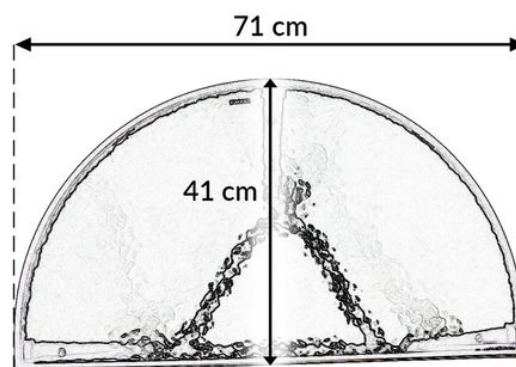

☑ **Specyfikacja krzesła:**

✓ **Szerokość:** 45 cm

✓ **Głębokość:** 55 cm

✓ **Wysokość:** 80 cm

✓ **Przeznaczenie:** do użytku wewnętrznego i zewnętrznego

✓ **Materiał:** stelaż: stal; siedzisko: textilene

✓ **Obróbka:** stal malowana proszkowo

✓ **Pielęgnacja:** nie wymaga konserwacji, łatwe w czyszczeniu

✓ **Instrukcja montażu:** nie wymaga skręcenia

✓ **Maksymalne obciążenie:** 120 kg

✓ producent: **Kontrast**

☑ **Specyfikacja stołu:**

✓ **Rozmiar blatu:** 41x71 cm

✓ **Kształt blatu:** półokrągły

✓ **Wysokość:** 64 cm

✓ **Waga:** 5,3 cm

✓ **Przeznaczenie:** do użytku wewnętrznego i zewnętrznego

✓ **Materiał:** szklany hartowany blat, stal malowana proszkowo