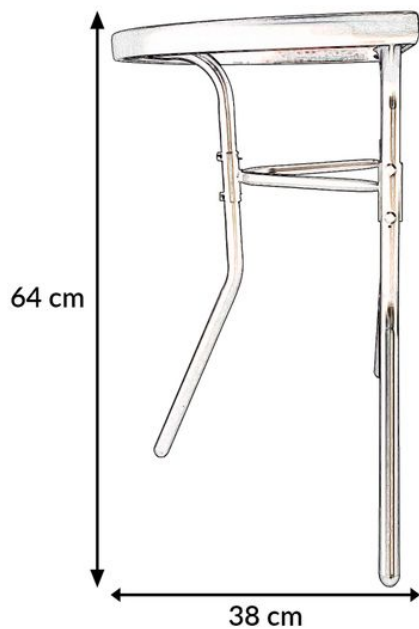

☑ **Specyfikacja krzesła:**

✓ **Szerokość:** 45 cm

✓ **Głębokość:** 55 cm

✓ **Wysokość:** 80 cm

✓ **Przeznaczenie:** do użytku wewnętrznego i zewnętrznego

✓ **Materiał:** stelaż: stal; siedzisko: textilene

☑ **Specyfikacja stołu:**

✓ **Rozmiar blatu:** 41x71 cm

✓ **Kształt blatu:** półokrągły

✓ **Wysokość:** 64 cm

✓ **Waga:** 5,3 cm

✓ **Przeznaczenie:** do użytku wewnętrznego i zewnętrznego

✓ **Materiał:** szklany hartowany blat, stal malowana proszkowo