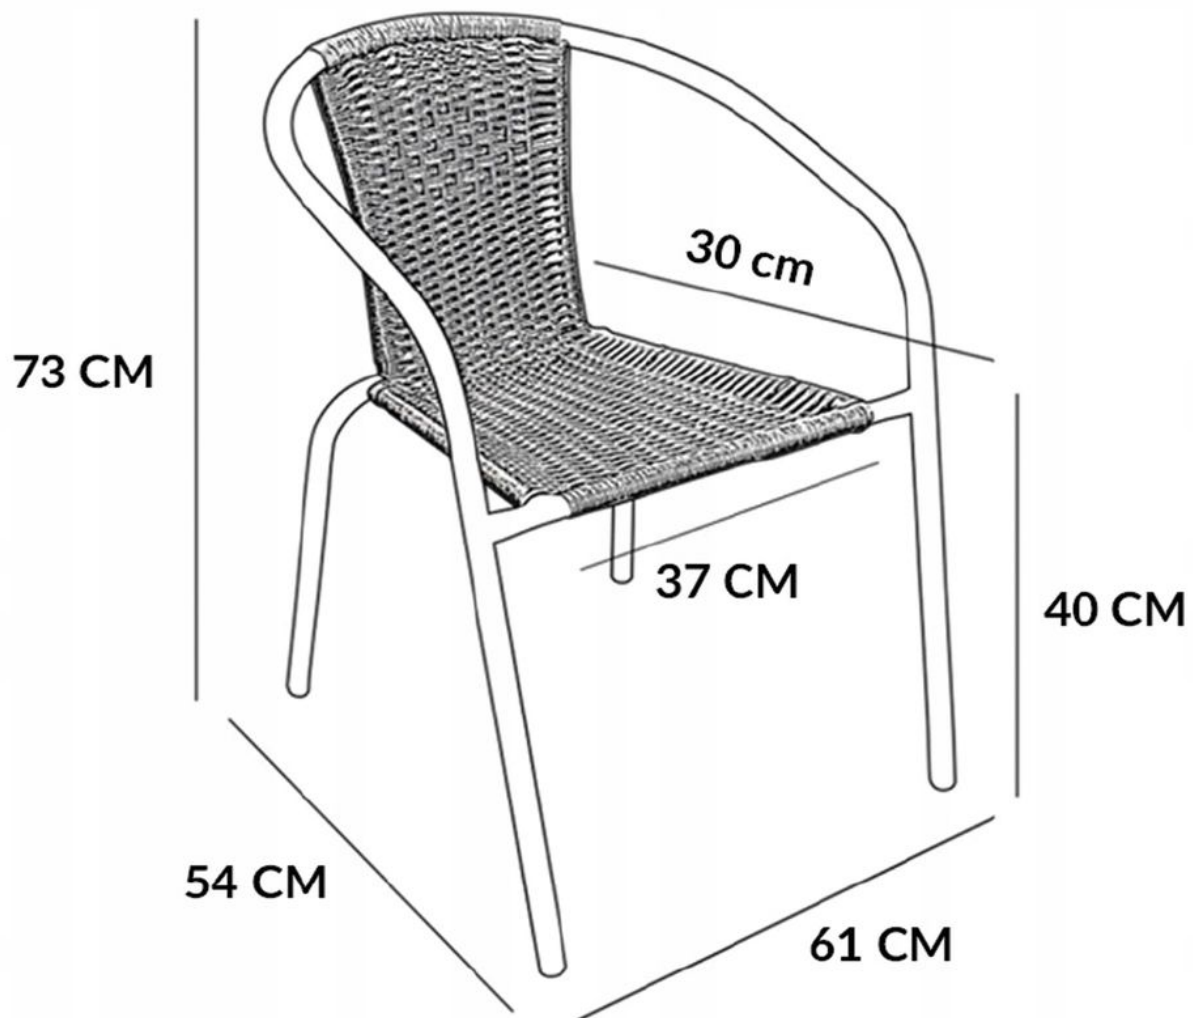

6x Krzesło Loretto CZARNE + Stół fi90

Funkcjonalne i wygodne meble ogrodowe

Znakomicie sprawdzą się w:

- ✓ **altanach**
- ✓ **na tarasach**
- ✓ **w ogrodzie**
- ✓ **na balkonach**
- ✓ **na kempingu**

**ZESTAW
LORETTO
KOLOR: CZARNY
STÓŁ + 6 KRZESŁA**

☑ **Specyfikacja krzesła Loretto:**

✓ **Szerokość:** 55 cm

✓ **Głębokość:** 59 cm

✓ **Wysokość:** 73 cm

✓ **Waga:** 2,8 kg

✓ **Przeznaczenie:** do użytku wewnętrznego i zewnętrznego

✓ **Materiał:** stelaż: stal; siedzisko: tworzywo sztuczne (plastik imitujący ratan)

Specyfikacja stołu:

- ✓ **Praktyczny stolik** do ogrodu, na taras czy balkon
- ✓ Błat stołu wykonany z **wytrzymałego szkła hartowanego** na wzór falującej wody
- ✓ **Profile stalowe malowane proszkowo**

- ✓ Blat bez otworu
- ✓ Nadaje się **do użytku na zewnątrz i wewnątrz**
- ✓ **Łatwy montaż**
- ✓ Rozmiar blatu: **fi 90 cm**
- ✓ Wysokość: **70 cm**

☑ **Możliwość sztaplowania**

✓ Krzesła **można piętrować** przy przechowywaniu lub transporcie dzięki czemu zajmują mało miejsca.