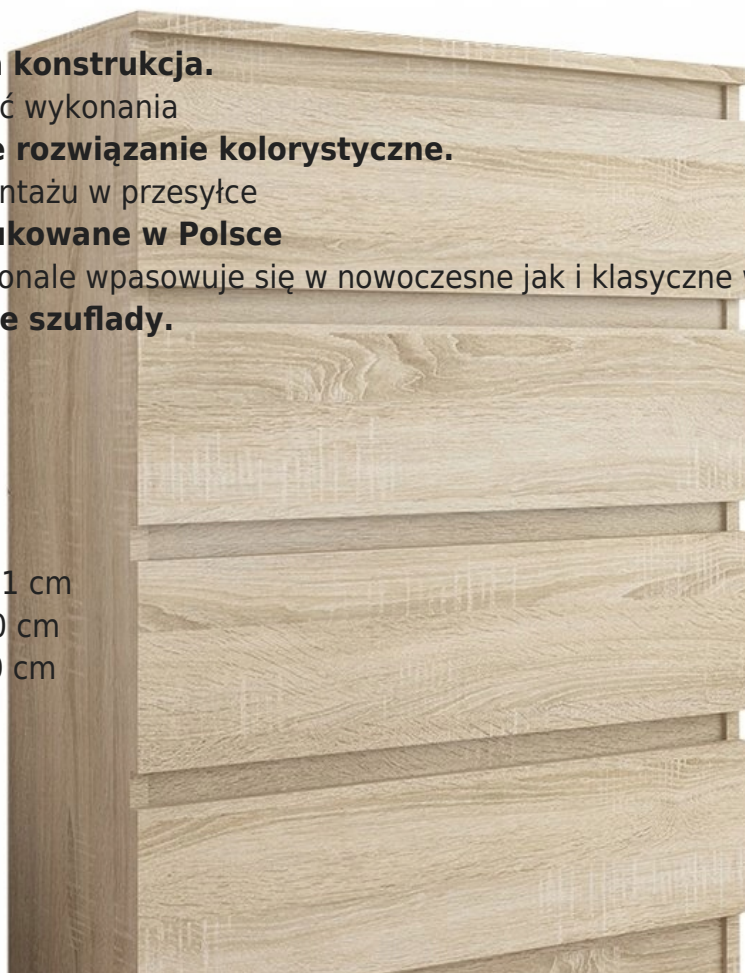

### **Komoda 5 szuflad**

**Stylowa komoda z kolekcji MODERN**, stworzona dla ludzi, którzy cenią sobie nowoczesny styl i elegancję. Odnowi wnętrze każdej sypialni i salonu. Konstrukcja jest minimalistyczna ale solidna i trwała. Dzięki bezuchwytnym frontom szuflad komoda jest wygodna w użytkowaniu. **Ergonomiczne wymiary komody zapewniają swobodę w umeblowaniu pomieszczenia. Dzięki komodzie z 5 szufladami uporządkujesz swoje mieszkanie.**

## WYMIARY

- Wysokość: 121 cm
- Głębokość: 40 cm
- Szerokość: 70 cm