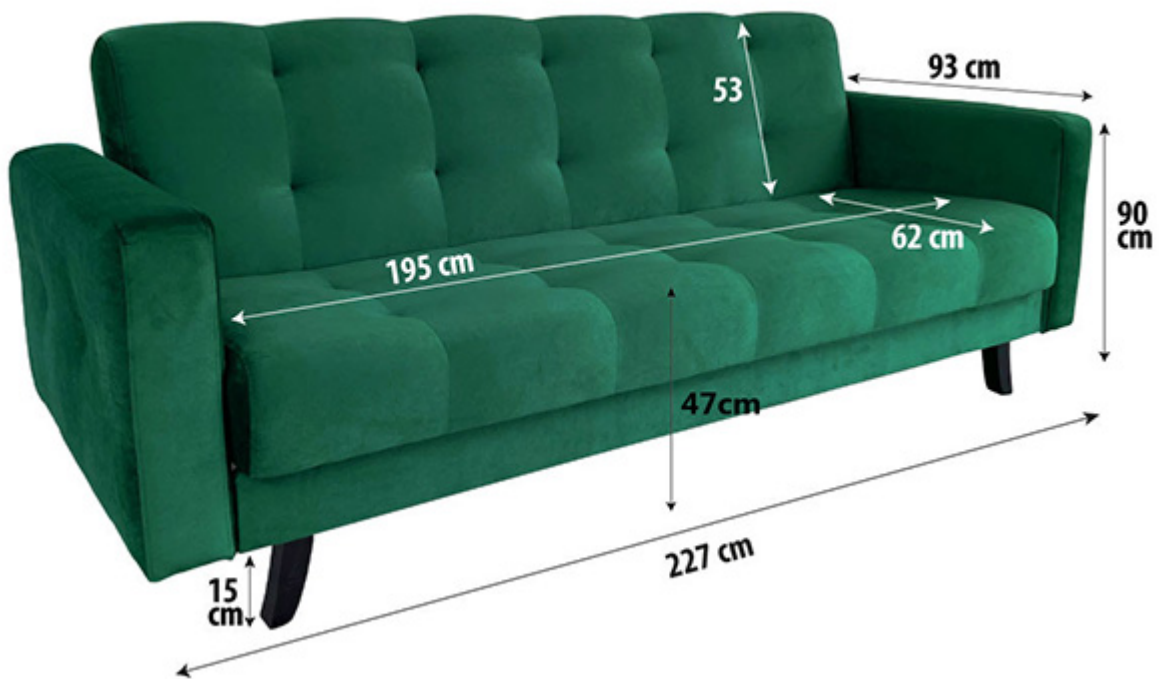

<https://www.agatameble.pl/meble/wypoczynkowe/sofy>

Meble